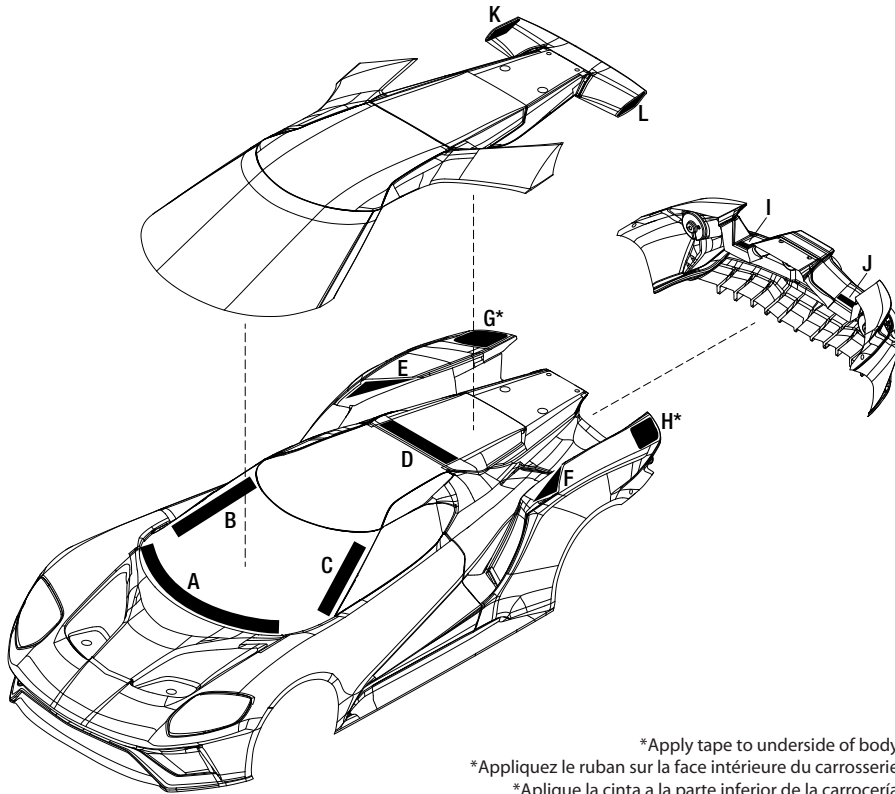

Ford GT Body Assembly Instructions
Instructions de montage de la carrosserie de la Ford GT
Instrucciones de ensamblaje de la carrocería de Ford GT
Ford GT - Karosseriemontageanleitung

Covers Part # 8311
Concerne le pièce # 8311
Cubre pieza n.º 8311
Umfasst Teilenummer 8311

1. Tape Installation and Body Assembly
Installation du ruban et montage de la carrosserie
Instalación de la cinta y ensamblaje de la carrocería
Klebebandinstallation und Karosseriemontage

- *Apply tape to underside of body.
- *Appliquez le ruban sur la face intérieure du carrosserie.
- *Aplique la cinta a la parte inferior de la carrocería.
- *Tragen Sie das Klebeband an der Unterseite der Karosserie.